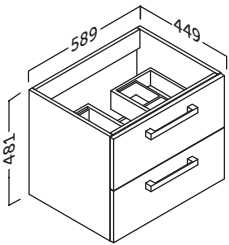

01 Glossy white  
Blanco brillo  
Blanc brillant  
Bianco lucido  
Weiss hochglanz  
أبيض لمع لكر

-  Texture finish. Acabado con textura. Finition texture. Finitura trama. Textur-Finish. Textuur afwerking. الانتهاء من الملمس.
-  Organizer unit. Organizador. Organisateur. Organizzatore. Obere Ablage. Supérieure Organizer. منظم درج علوي.
-  Soft close. Cierre amortiguado. Fermeture ralentie. Frenata soft close. Sanfter Verschluss. نظام إغلاق التوماتيكي.
-  Adjustable front. Frente cajón regulable. Façades réglables. Frontali regolabili. Einstellbare Vorderseite. Verstelbaar front. الدروج الامامية قابلة للتعديل.
-  Hettich sliding system. Guías Hettich. Glissières Hettich. Guide Hettich. Korpuschiene Hettich. Hettich lade system. مفصلات المانعة هيتش.
-  Glossy lacquered finish. Acabado lacado brillo. Laquéé brillant. Laccato lucido. Glänzend lackiert. Hoogglans gelakt. لكر لمع.

FRONT 19 mm  
SIDE PANELS 16 mm.

60 (23.6")

80 (31.5")

100 (39.4")

MADE IN  
SPAIN