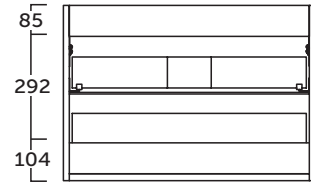

01 Glossy white  
Blanco brillo  
Blanc brillant  
Bianco lucido  
Weiss hochglanz  
أبيض لمع لكر

-  Texture finish. Acabado con textura. Finition texture. Finitura trama. Textur-Finish. Textuur afwerking. الانتهاء من الملمس.
-  Organizer unit. Organizador. Organisateur. Organizzatore. Obere Ablage. Supérieure Organizer. منظم درج علوي.
-  Soft close. Cierre amortiguado. Fermeture ralentie. Frenata soft close. Sanfter Verschluss. نظام إغلاق التوماتيكي.
-  Adjustable front. Frente cajón regulable. Façades réglables. Frontali regolabili. Einstellbare Vorderseite. Verstelbaar front. الدروج الامامية قابلة للتعديل.
-  Hettich sliding system. Guías Hettich. Glissières Hettich. Guide Hettich. Korpuschiene Hettich. Hettich lade system. مفصلات المانعة هيتش.
-  Glossy lacquered finish. Acabado lacado brillo. Laquéé brillant. Laccato lucido. Glänzend lackiert. Hoogglans gelakt. لكر لمع.

FRONT 19 mm  
SIDE PANELS 16 mm.

60 (23.6")

80 (31.5")

100 (39.4")

MADE IN  
SPAIN